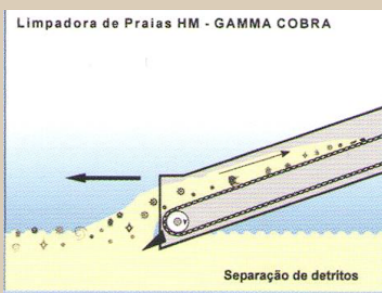

Estrutura Chassis: Chapa de aço DD, estampado, travessas de tubos sem costura e perfis laminados formando estrutura monobloco indeformável. Passadores e pinos em aço inox.

Esteira Transportadora: de Aço galvanizado, tipo compensada, desmontável com eixos para uso pesado. Rolos de sustentação em tubos de aço sem costura sobre rolamentos oscilantes normalizados. Todos os apoios são emborrachados em tubulação com lona substituível.

Sistema de peneiramento: 3 vibradores de alta velocidade independentes (Sistema patenteado) para total filtragem da areia.

Sistema de descarga: a nível do solo com abertura da caçamba por sistema hidráulico comandado pelo operador desde o posto de condução do trator impulsor.

Tratamento anticorrosivo em toda a estrutura e chassis: O chassi e os componentes do equipamento são galvanizados a fogo, com garantia de 5 anos contra corrosão marítima

Pintura: Acabamento em tinta poliuretânica (2 componentes) catalizável de alta dureza superficial com base especial para superfícies galvanizadas.

Rodas e Pneus: Rodas Galvanizadas e Pneus de Alta flutuação.

1. **Opcionais:**
2. Sistema de aspersão desinfetantes
   - Painéis publicitários
   - Monitoração de operação com tela de vídeo.

O saneamento ocorre por meio do processo de arejamento ou oxigenação das areais e o revolvimento, ação mecânica que expõe as areias da praia em suas camadas mais profundas aos raios solares UV, mesmo em dias nublados. O processo é tão eficaz que chega a zerar a contaminação pelos vírus e bactérias em diversos pontos da praia. Esses patógenos encontrados na areia, são oriundos da ação de agentes naturais como marés, que trazem detritos naturais, ação do homem que joga lixo, enterra restos de comida e a ação de animais que depositam suas fezes e urinas nas areais das praias. Além do saneamento citado acima, concomitantemente e por consequência ocorre a limpeza superficial e profunda livrando as areias de objetos de alta periculosidade como vidro, seringas, materiais enferrujados e etc.