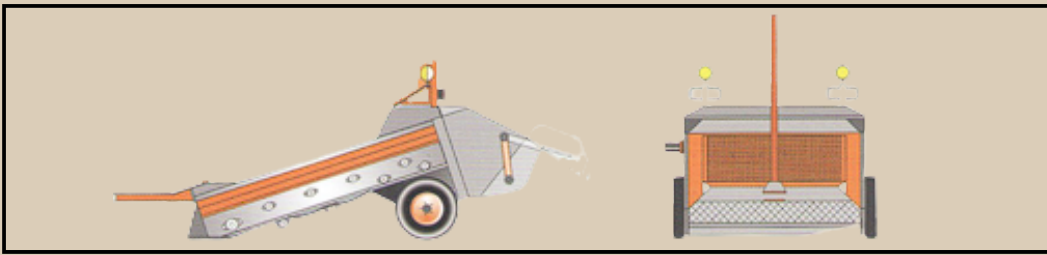

Hoje, **centenas de SANEADORAS DE PRAIAS MLK Gamma Cobra** atuam em todo Brasil e no resto do mundo.

- Recolhe desde pequenos resíduos até objetos de 15kg.
- Saneia, limpa e oxigena a areia.
- Realiza limpeza profunda (até 200mm)
- Tracionada por trator convencional.
- Alto rendimento (até 20.000M²/h)

Caçamba: 750L com descarga ao nível do solo
Largura de trabalho: 1710MM
Profundidade de trabalho: até 200mm
Trator necessário: (4X4) 70/90HP com PTO e Levante hidráulico.
Rendimento: 20.000m²h

Características construtivas:
 O Equipamento Saneadora e Limpadora foram projetadas para longo tempo de serviço confiável e seguro.

Estrutura Chassis: Chapa de aço DD, estampado, travessas de tubos sem costura e perfis laminados formando estrutura monobloco indeformável. Passadores e pinos em aço inox.

Esteira Transportadora: de Aço galvanizado, tipo compensada, desmontável com eixos para uso pesado. Rolos de sustentação em tubos de aço sem costura sobre rolamentos oscilantes normalizados. Todos os apoios são emborrachados em tubulação com lona substituível.