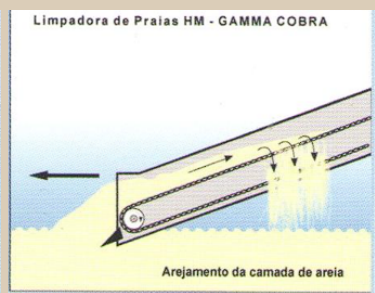

Estrutura Chassis: Chapa de aço DD, estampado, travessas de tubos sem costura e perfis laminados formando estrutura monobloco indeformável. Passadores e pinos em aço inox.

Esteira Transportadora: de Aço galvanizado, tipo compensada, desmontável com eixos para uso pesado. Rolos de sustentação em tubos de aço sem costura sobre rolamentos oscilantes normalizados. Todos os apoios são emborrachados em tubulação com lona substituível.

Sistema de peneiramento: 3 vibradores de alta velocidade independentes (Sistema patenteado) para total filtragem da areia.

Sistema de descarga: a nível do solo com abertura da caçamba por sistema hidráulico comandado pelo operador desde o posto de condução do trator impulsor.

Tratamento anticorrosivo em toda a estrutura e chassis: O chassi e os componentes do equipamento são galvanizados a fogo, com garantia de 5 anos contra corrosão marítima

Pintura: Acabamento em tinta poliuretânica (2 componentes) catalizável de alta dureza superficial com base especial para superfícies galvanizadas.

Rodas e Pneus: Rodas Galvanizadas e Pneus de Alta flutuação.

1. **Opcionais:**
2. Sistema de aspersão desinfetantes
   - Painéis publicitários
   - Monitoração de operação com tela de vídeo.

O saneamento ocorre por meio do processo de arejamento ou oxigenação das areais e o revolvimento, ação mecânica que expõe as areias da praia em suas camadas mais profundas aos raios solares UV, mesmo em dias nublados. O processo é tão eficaz que chega a zerar a contaminação pelos vírus e bactérias em diversos pontos da praia. Esses patógenos encontrados na areia, são oriundos da ação de agentes naturais como marés, que trazem detritos naturais, ação do homem que joga lixo, enterra restos de comida e a ação de animais que depositam suas fezes e urinas nas areais das praias. Além do saneamento citado acima, concomitantemente e por consequência ocorre a limpeza superficial e profunda livrando as areias de objetos de alta periculosidade como vidro, seringas, materiais enferrujados e etc.