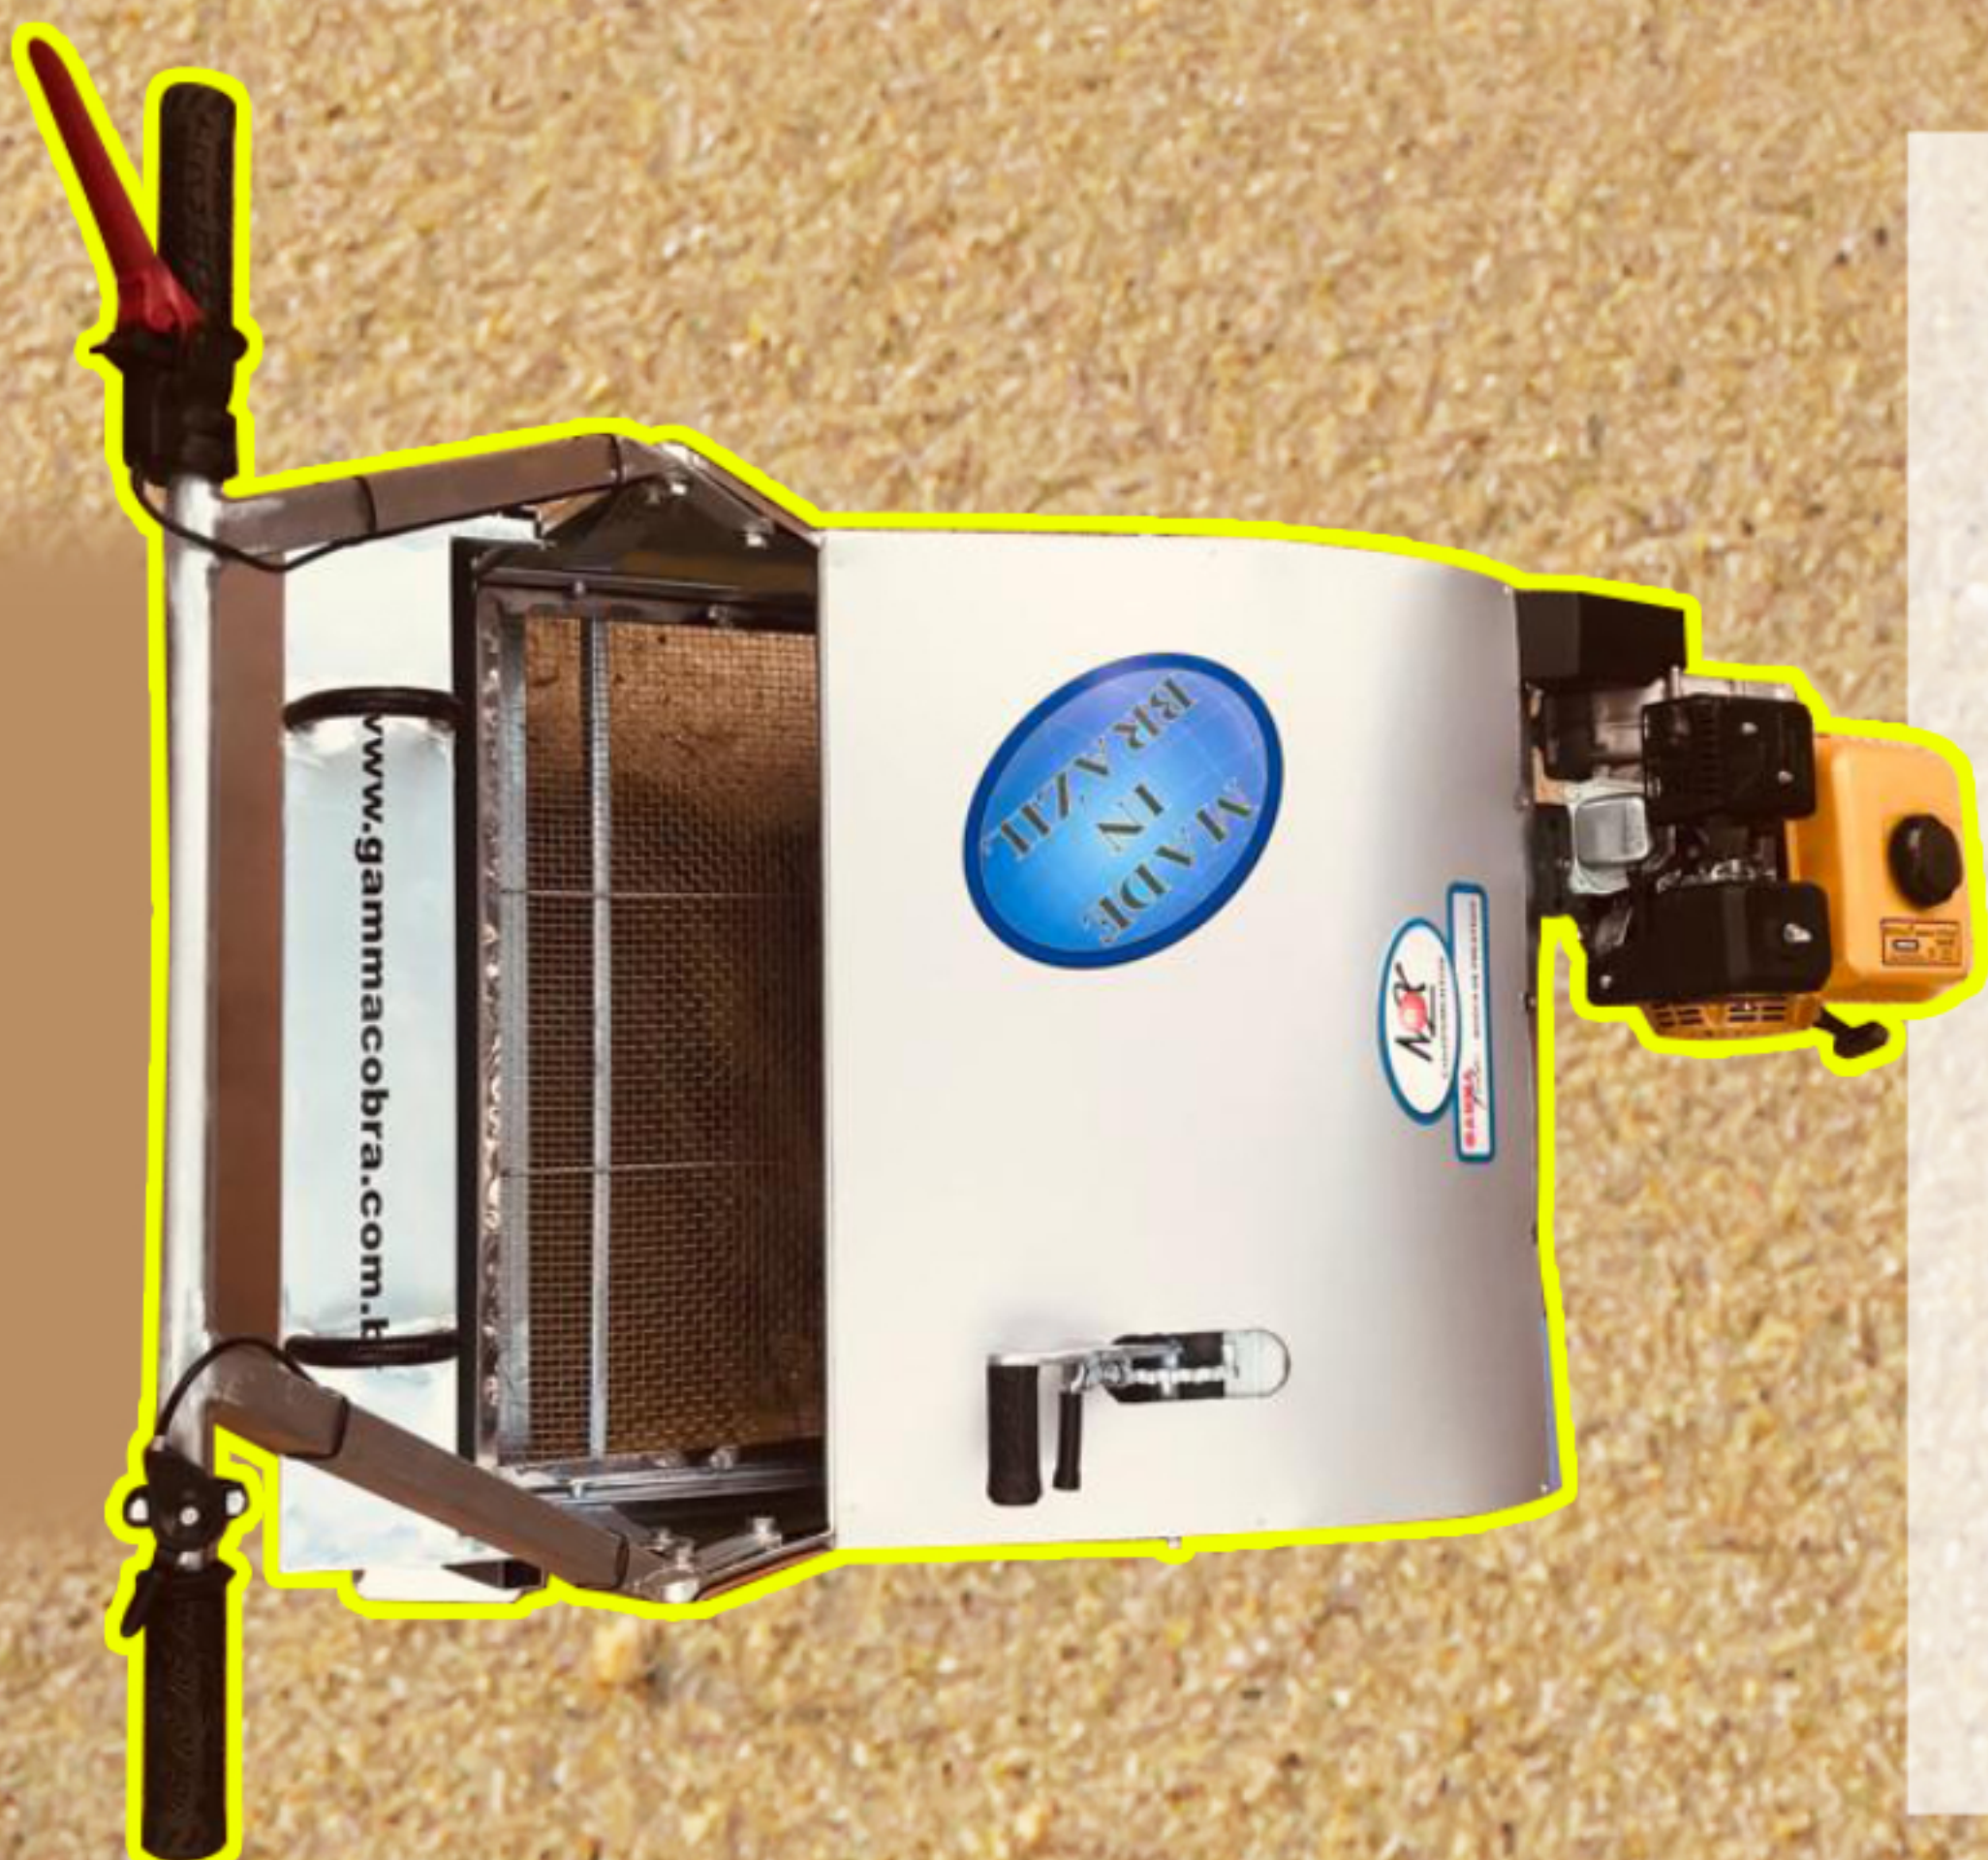

Principais Aplicações

Praias públicas e privadas
Hotéis/Resorts
Beach Park
Quadras esportivas
Campos de Golf
Outros complexos de lazer