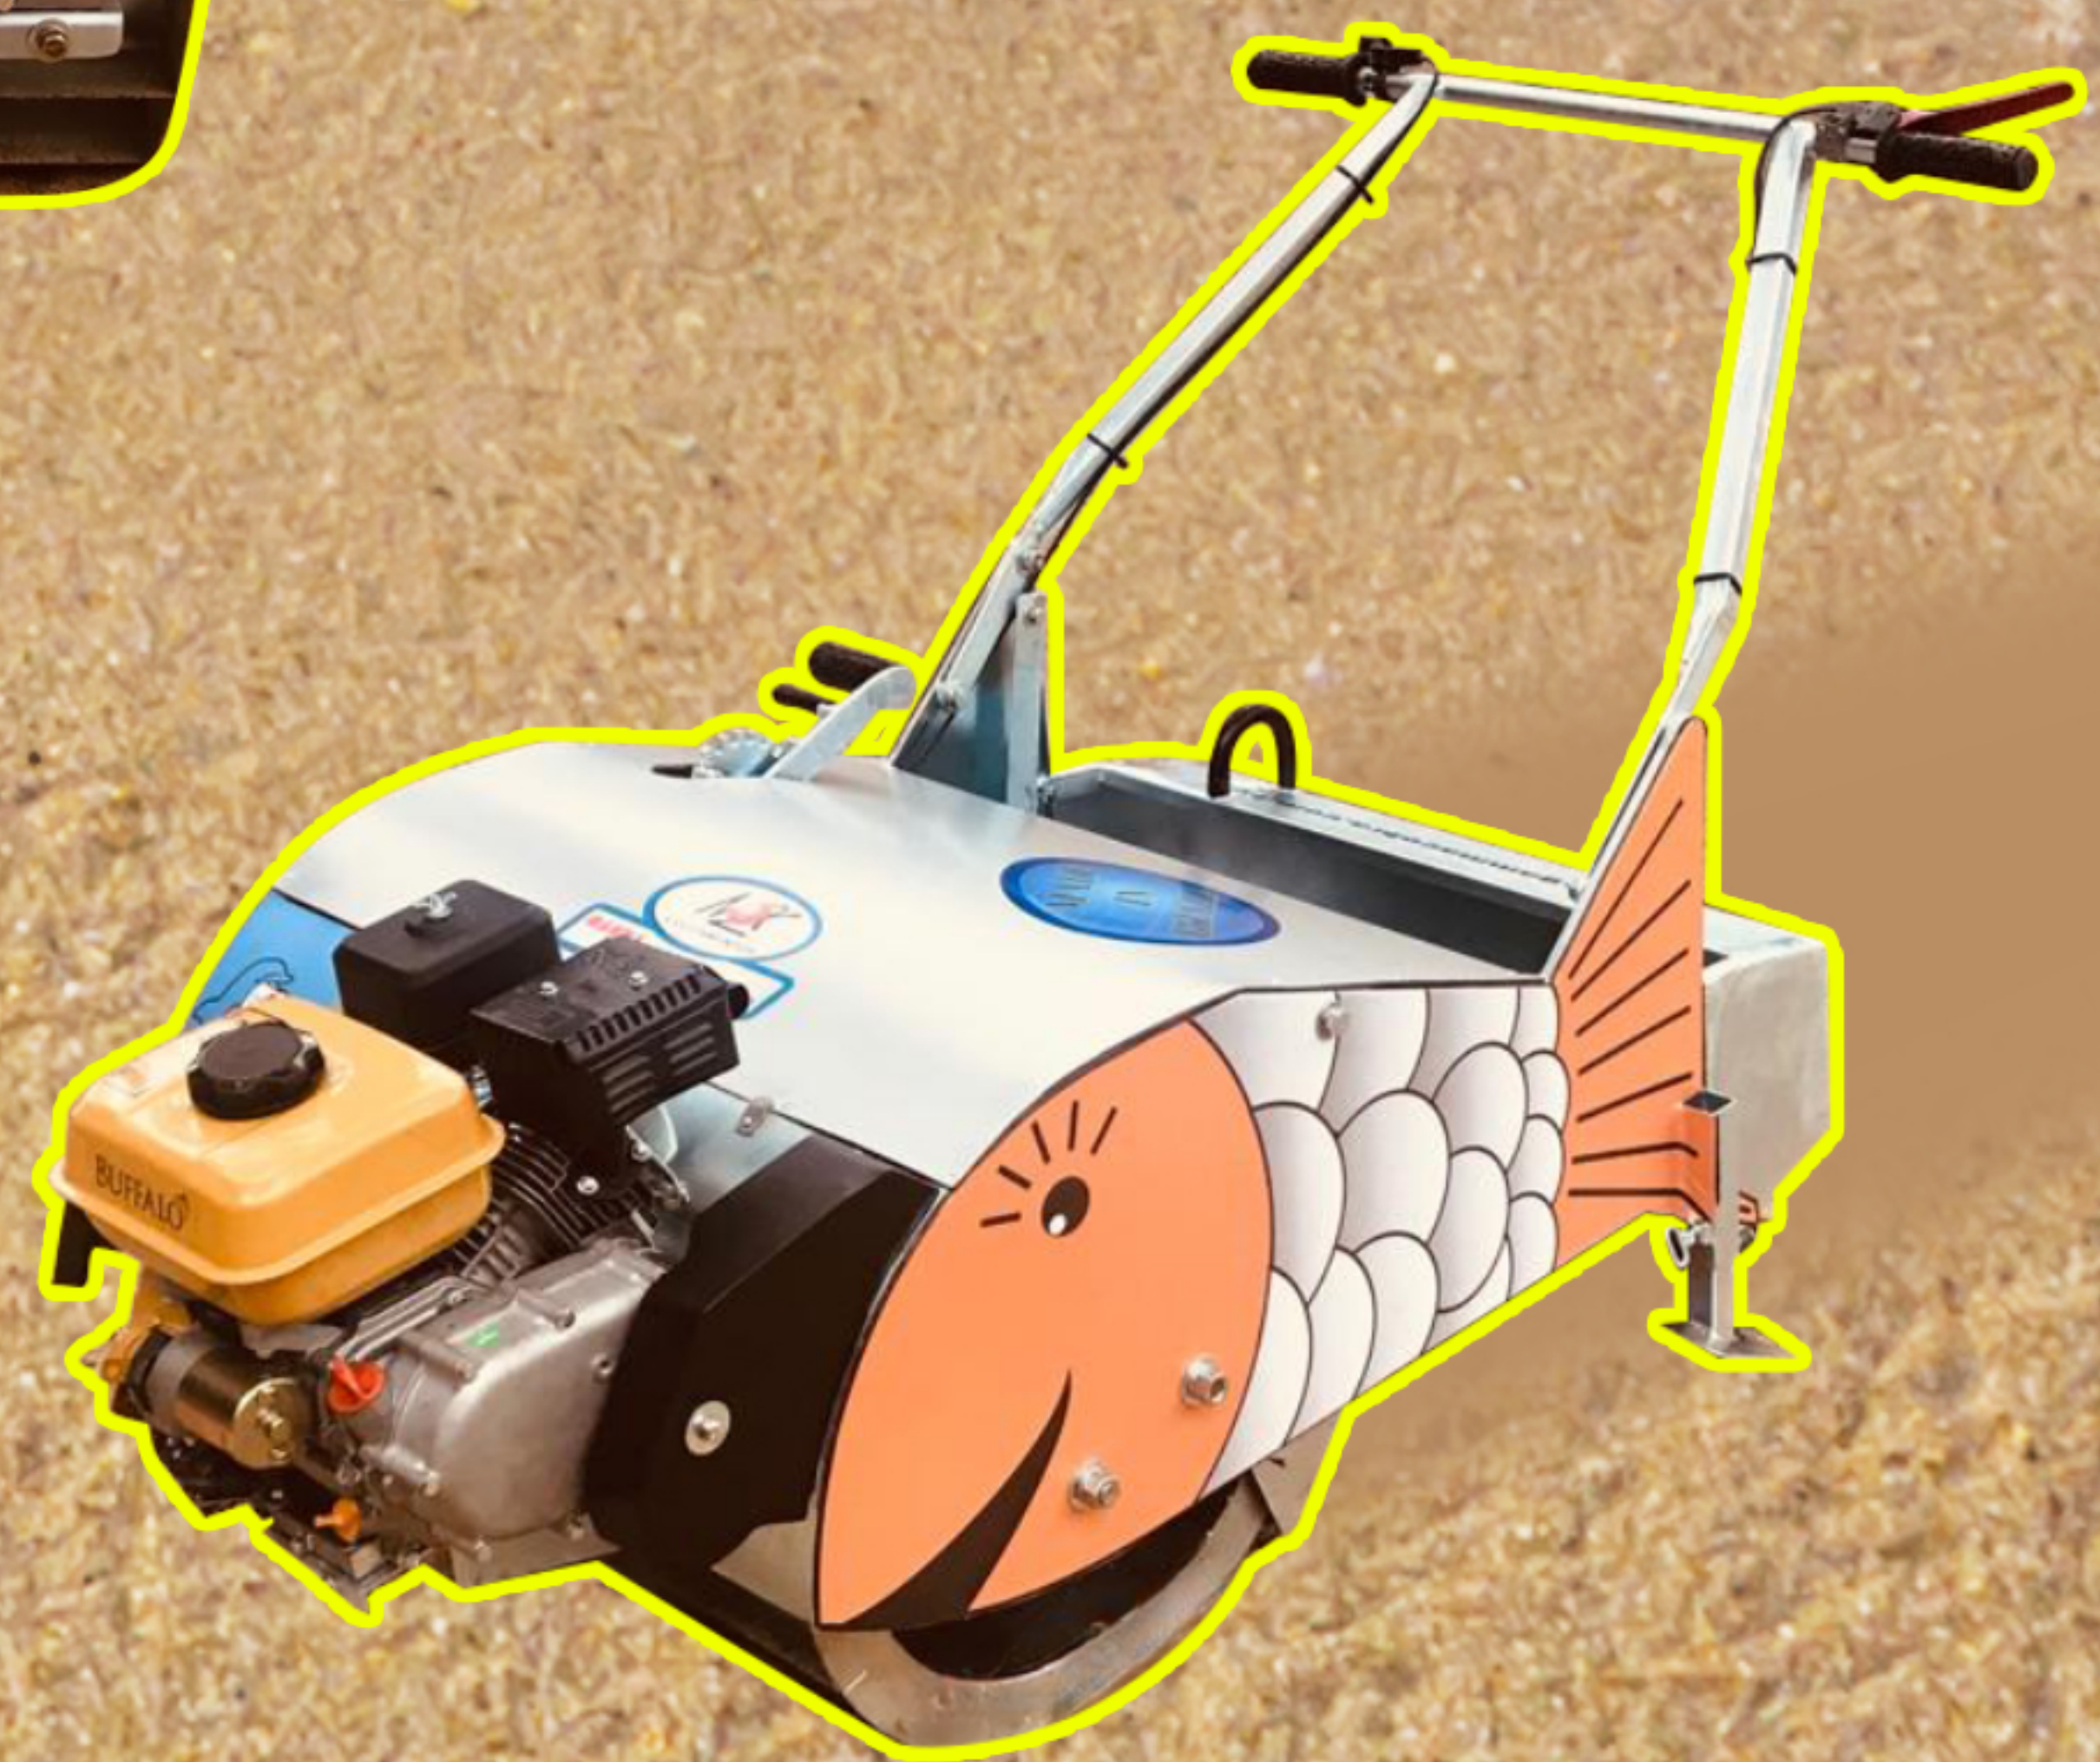

Principais Aplicações

Praias públicas e privadas
Hotéis/Resorts
Beach Park
Quadras esportivas
Campos de Golf
Outros complexos de lazer