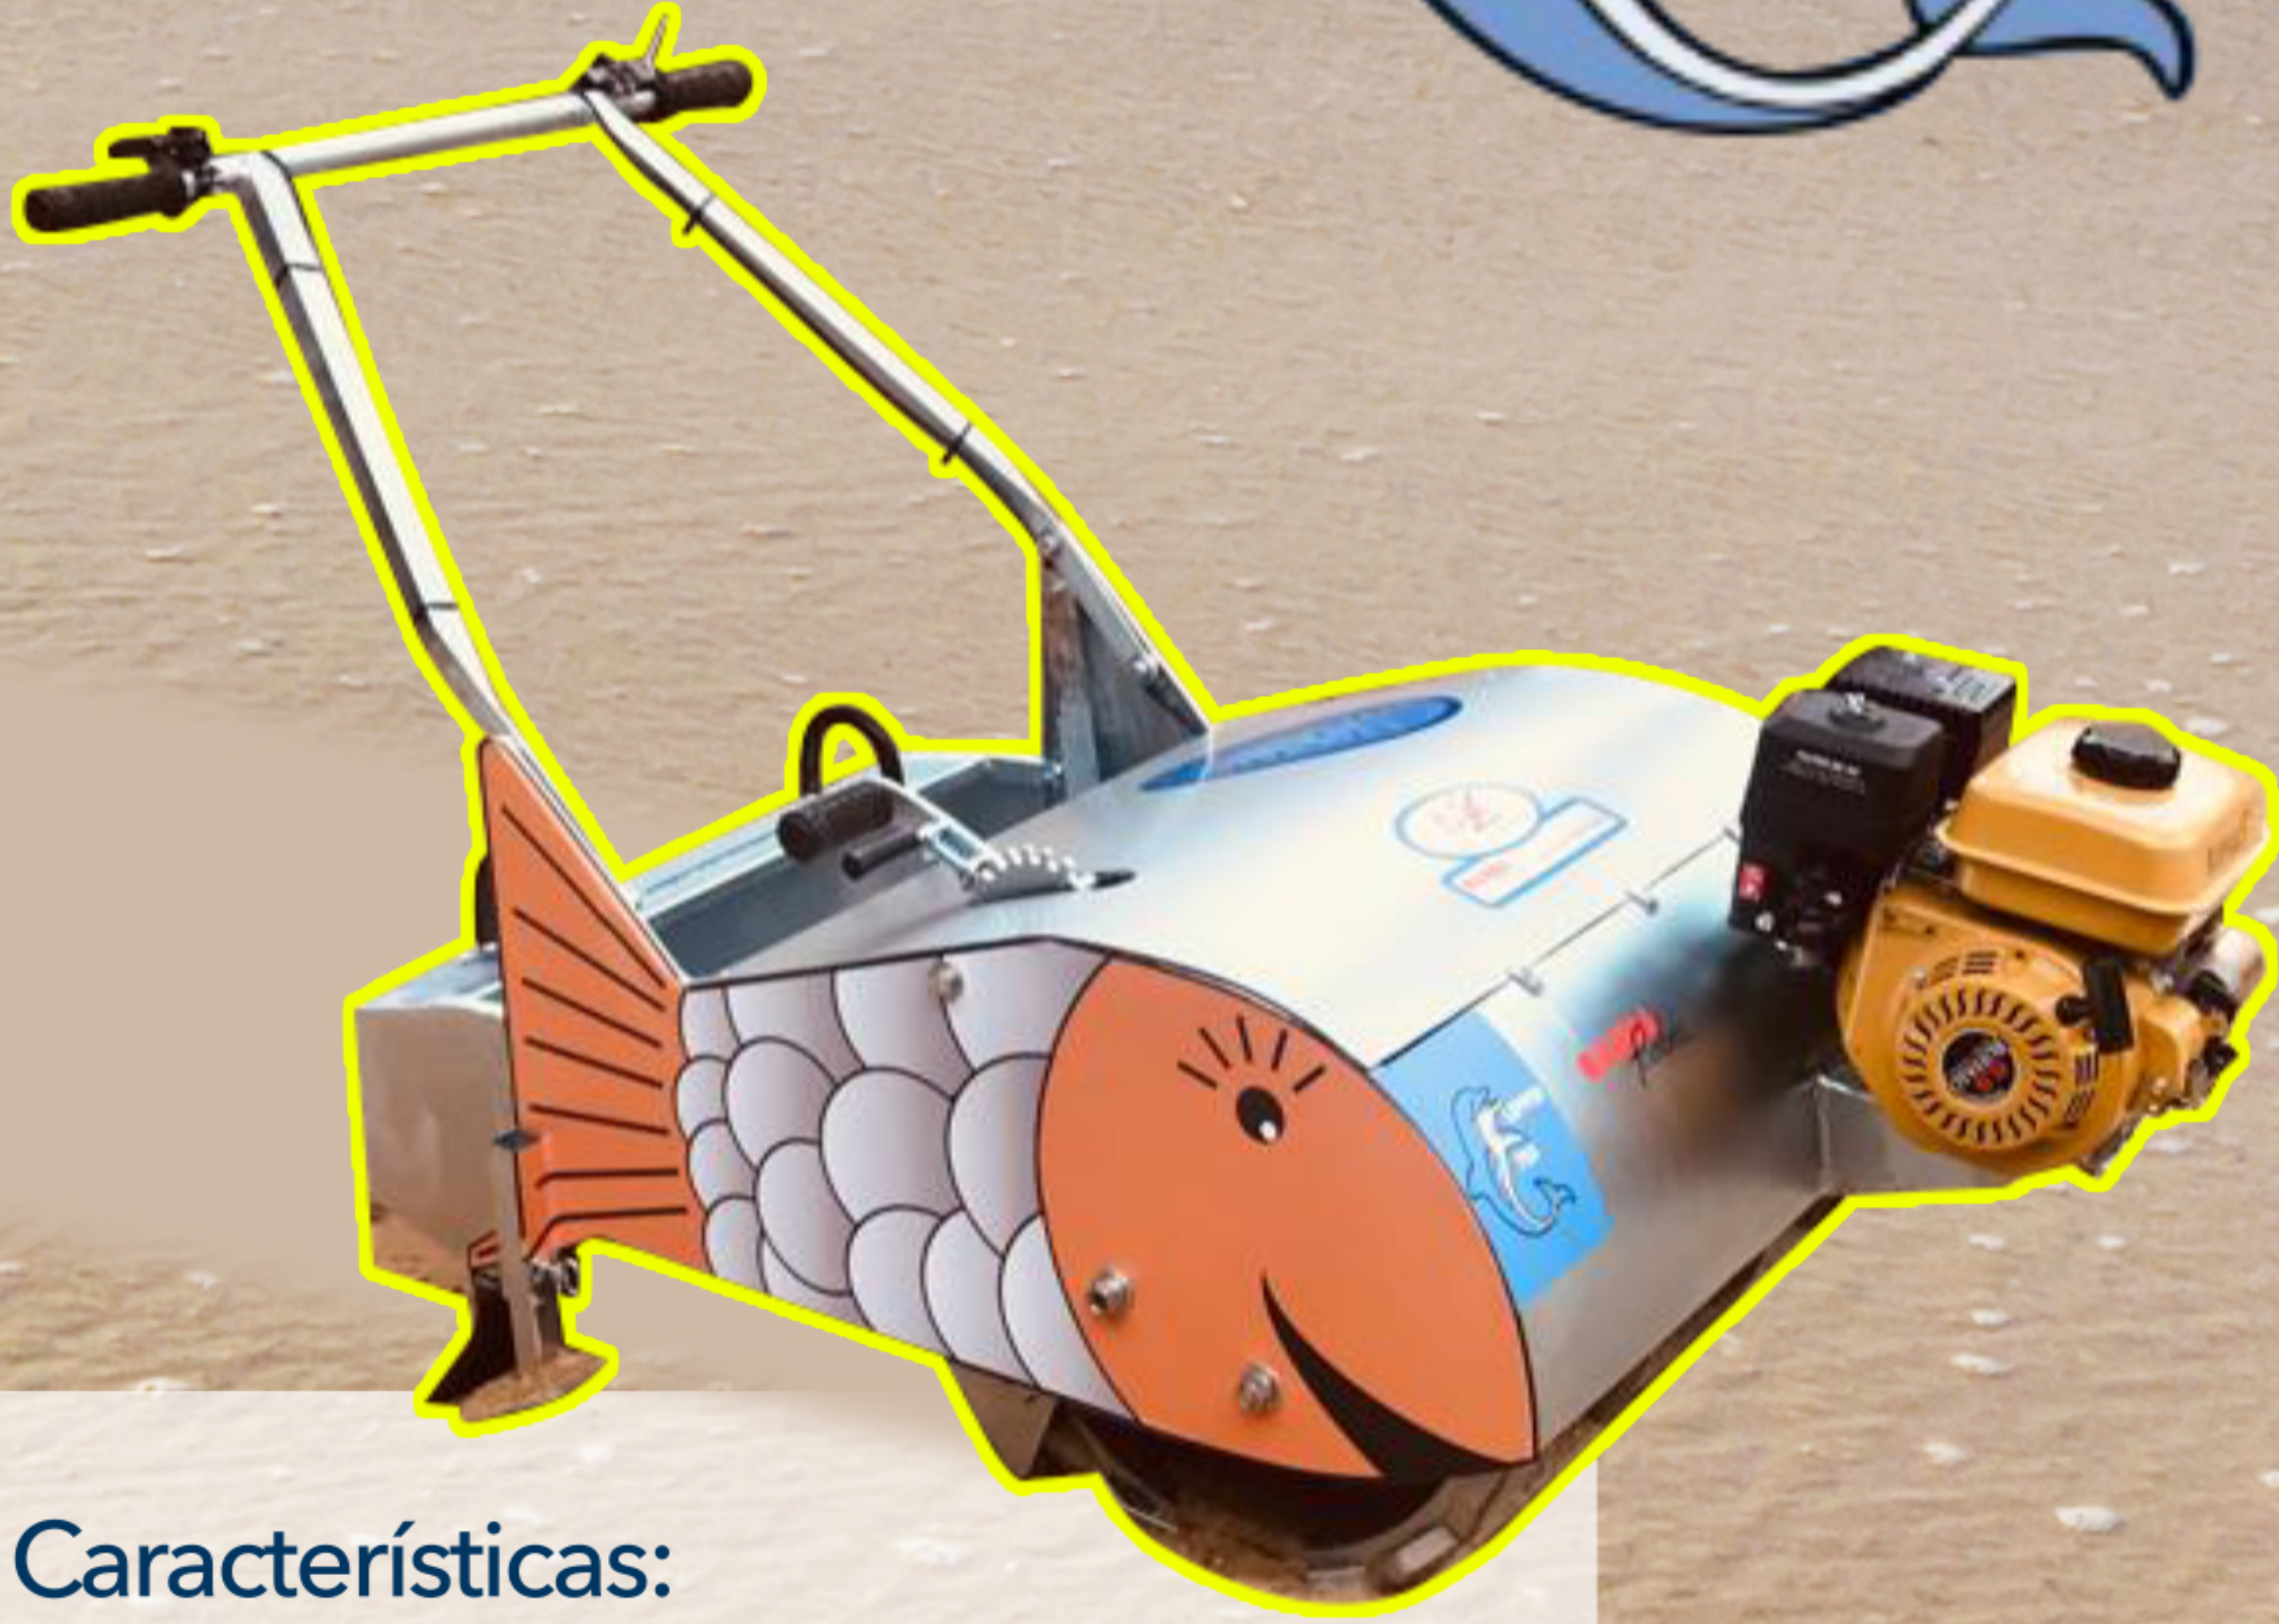

# SANEADORA E LIMPADORA DE PRAIAS

40 ANOS DE QUALIDADE

## LIPPER 750

100%  
Fabricado no Brasil

Características:

- Auto propelida
- Profundidade de trabalho até 100 mm
- Peneiramento eficiente em diferentes granulometrias.
- Reservatório de detritos com cap. 28 l
- Operação em espaços reduzidos
- Fácil manobrabilidade
- Fácil manutenção

Equipamento Saneador e Limpador de areias, auto propelido, composto de sistema de revolvimento, arejamento e recolhimento de detritos, com peneira vibratória de separação, de tamanho reduzido, o que facilita a operação em espaços restritos e a sua logística de traslado

**Aplicado em qualquer tipo de praia, quadras esportivas e campo de Golfe, etc.**

**Contenedor de detritos de fácil remoção.**

**Design Arrojado**